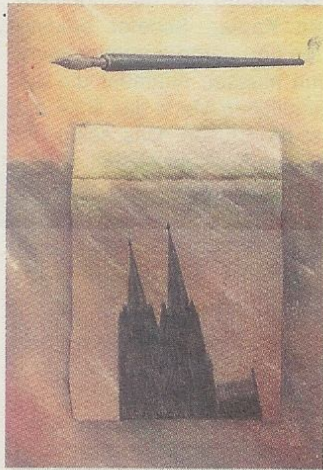

Köln beim Hochwasser - Klaus Schudoma.

tive sind zumeist Menschen und Tiere – einzeln und in Gruppen.

Anders Klaus Schudoma, der in Meckenheim ansässige Künstler und Graphiker läßt sich nicht festlegen und legt auch den Betrachter sein Bilder nicht fest. So gibt er sei-

nen abstrakten Bilder keinen Namen, um den Betrachter einzuladen, seiner Phantasie freien Lauf zu lassen. Seinen feingliedrigen Zeichnungen, die fein coloriert sind, gibt er den Charakter einer Radierung.

BR